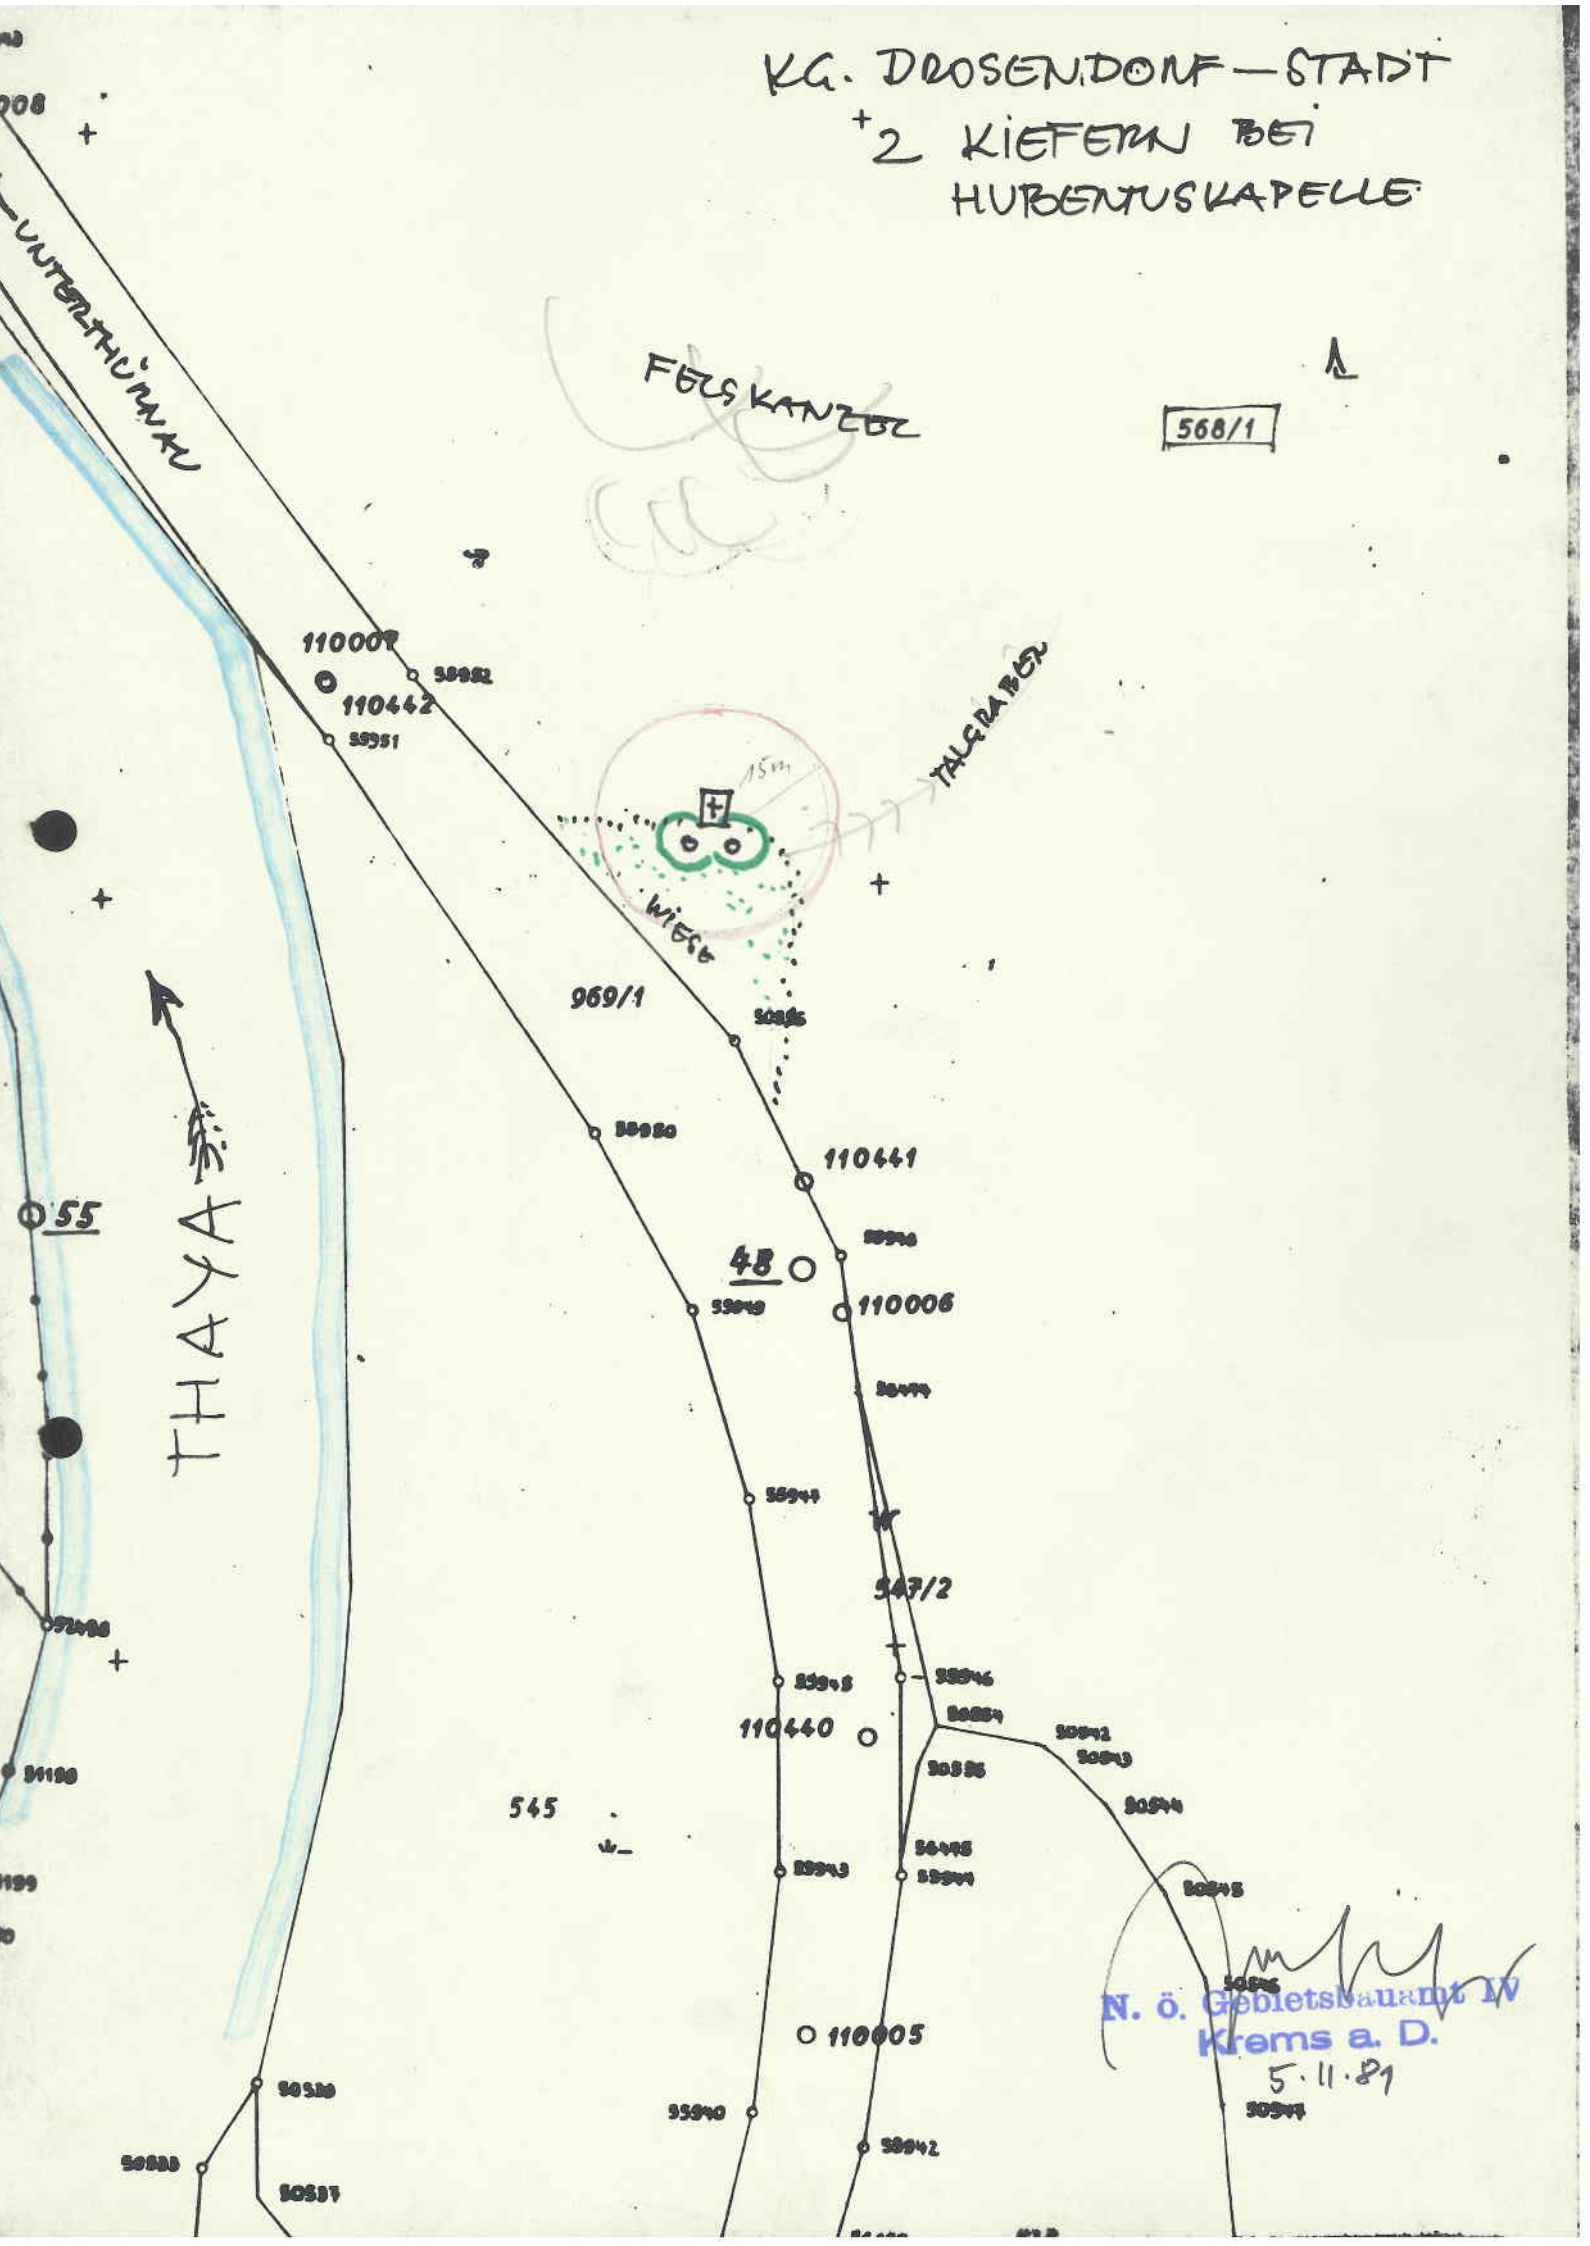

KG. DROSENDORF - STADT
+ 2 KIEFERN BEI
HUBENTUSKAPELLE

FELS KANZEL

568/1

TALGRABEN

Wiese

THAYA

N. ö. Gebietsbauamt IV
Krems a. D.

5.11.87

7 Grad-Sieghearts

55'

50'

Niederösterreich

Gebietsstand IV
Kroms & B.