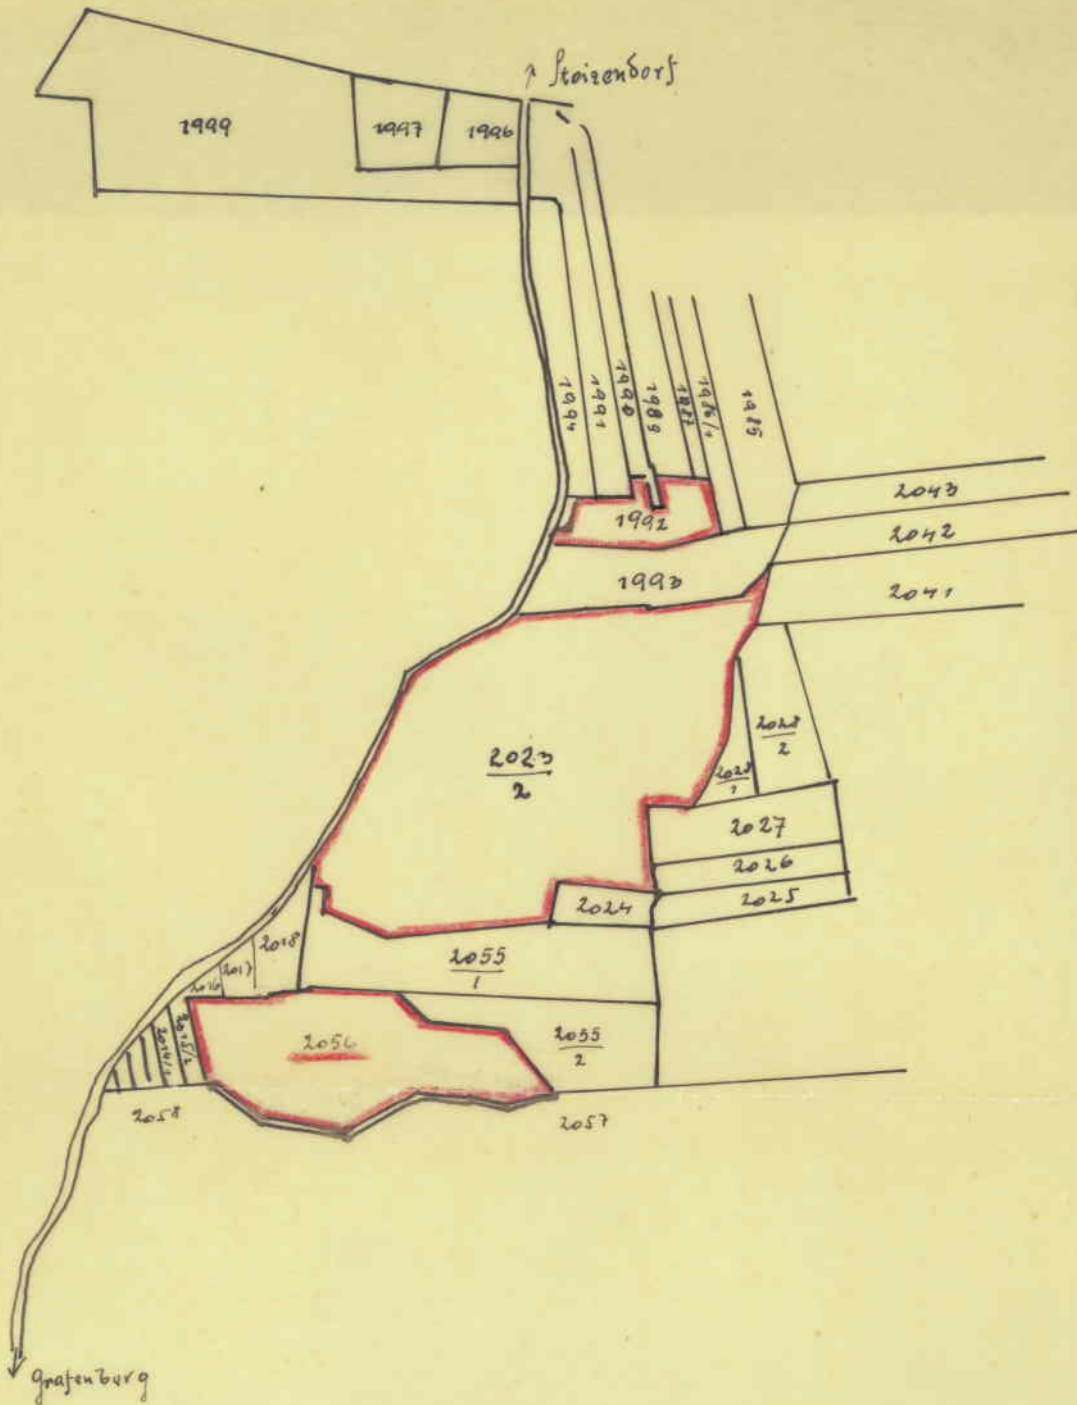

— Naturdenkmal: Wackelstein mit Umgebung. Parzelle Nr.2056,
K.G. Grafenberg.

Schutzgebiete in Grafenberg

Gemeinde Grafenberg

Fläche von Parz. Nr. 1992 = 11 a 87 m²

" " Nr. 2023 = 1 ha 46 a 10 m²

" " 2
Nr. 2056 = 51 a 50 m²