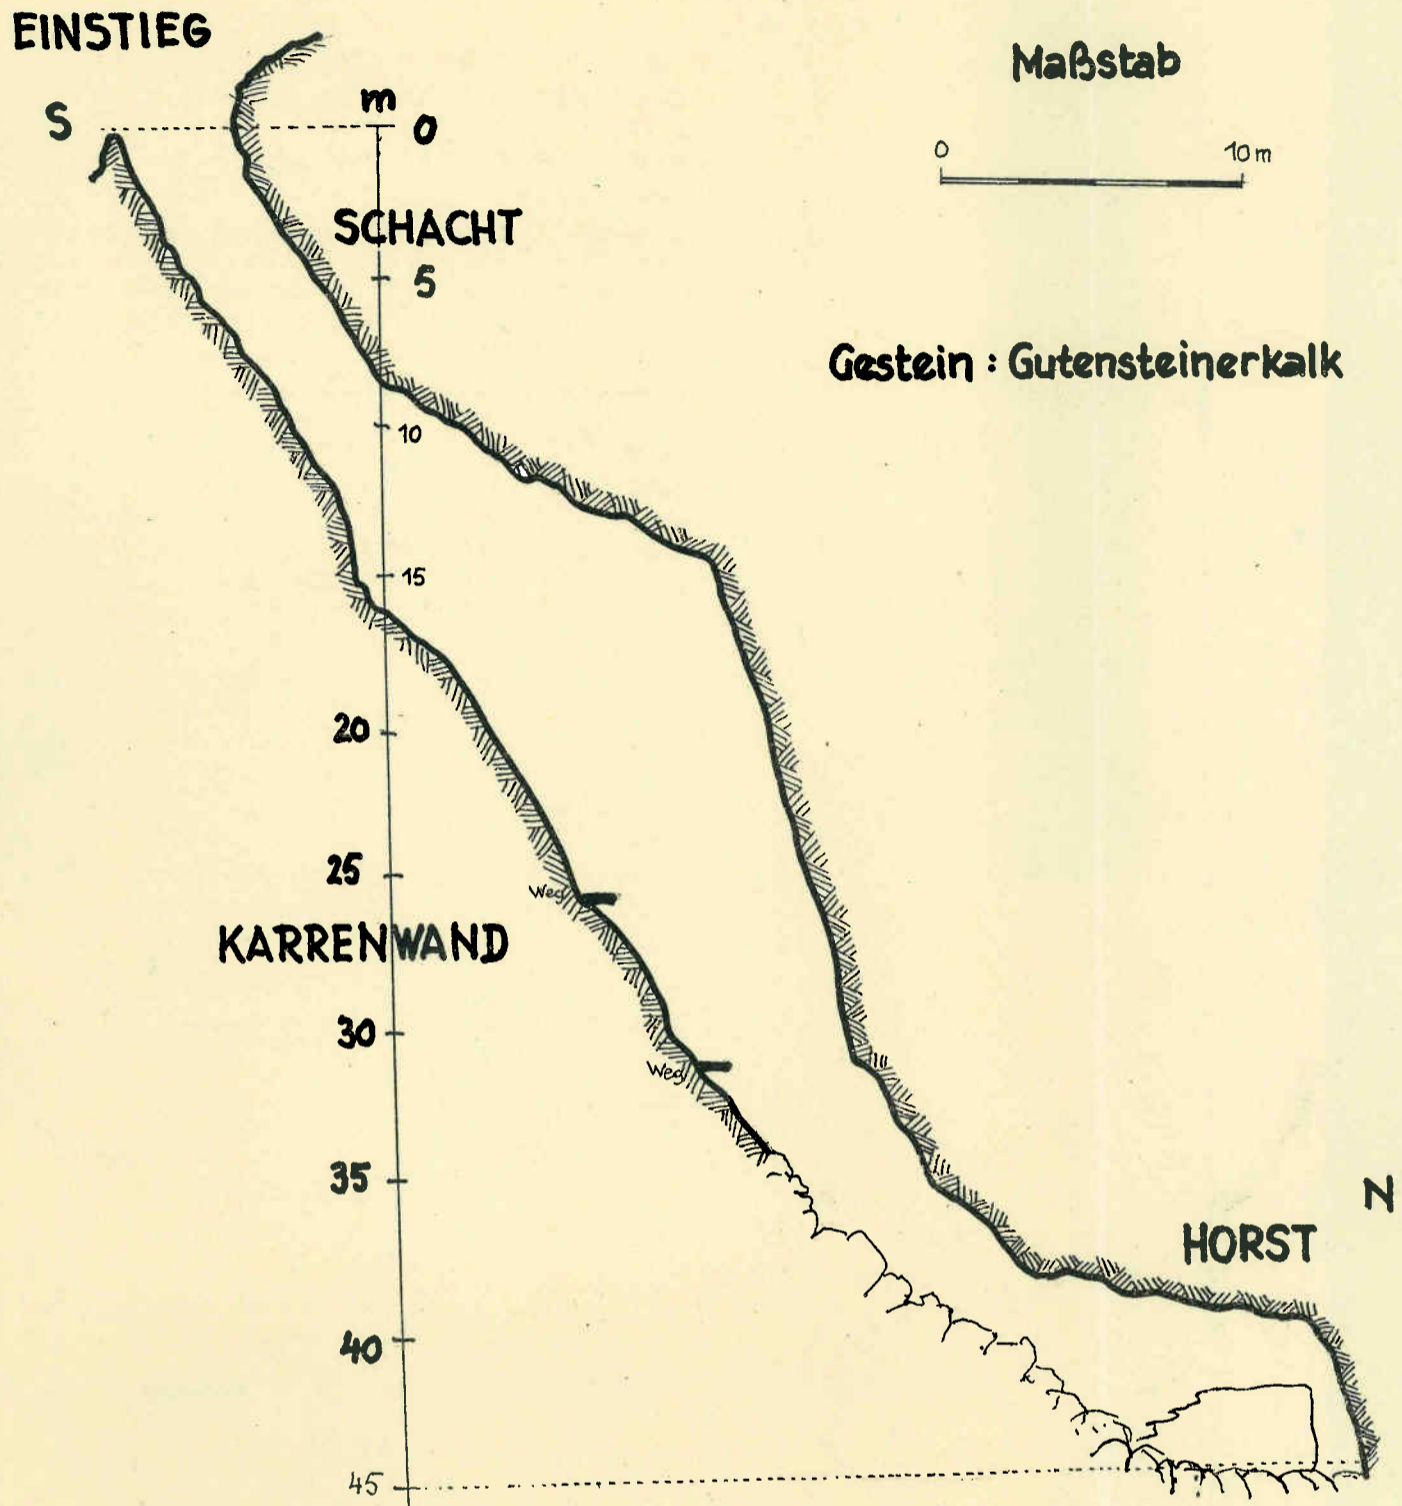

Beilagen

B.W.
23.I.1951.

ÖTSCHERTROPFSTEINHÖHLE / Roßkogel
SCHNITT

VERMESSUNG;
 Landesverein n.österr. Höhlenforscher 1950

gez.
 Dr. H. TRIMMEL
 1952