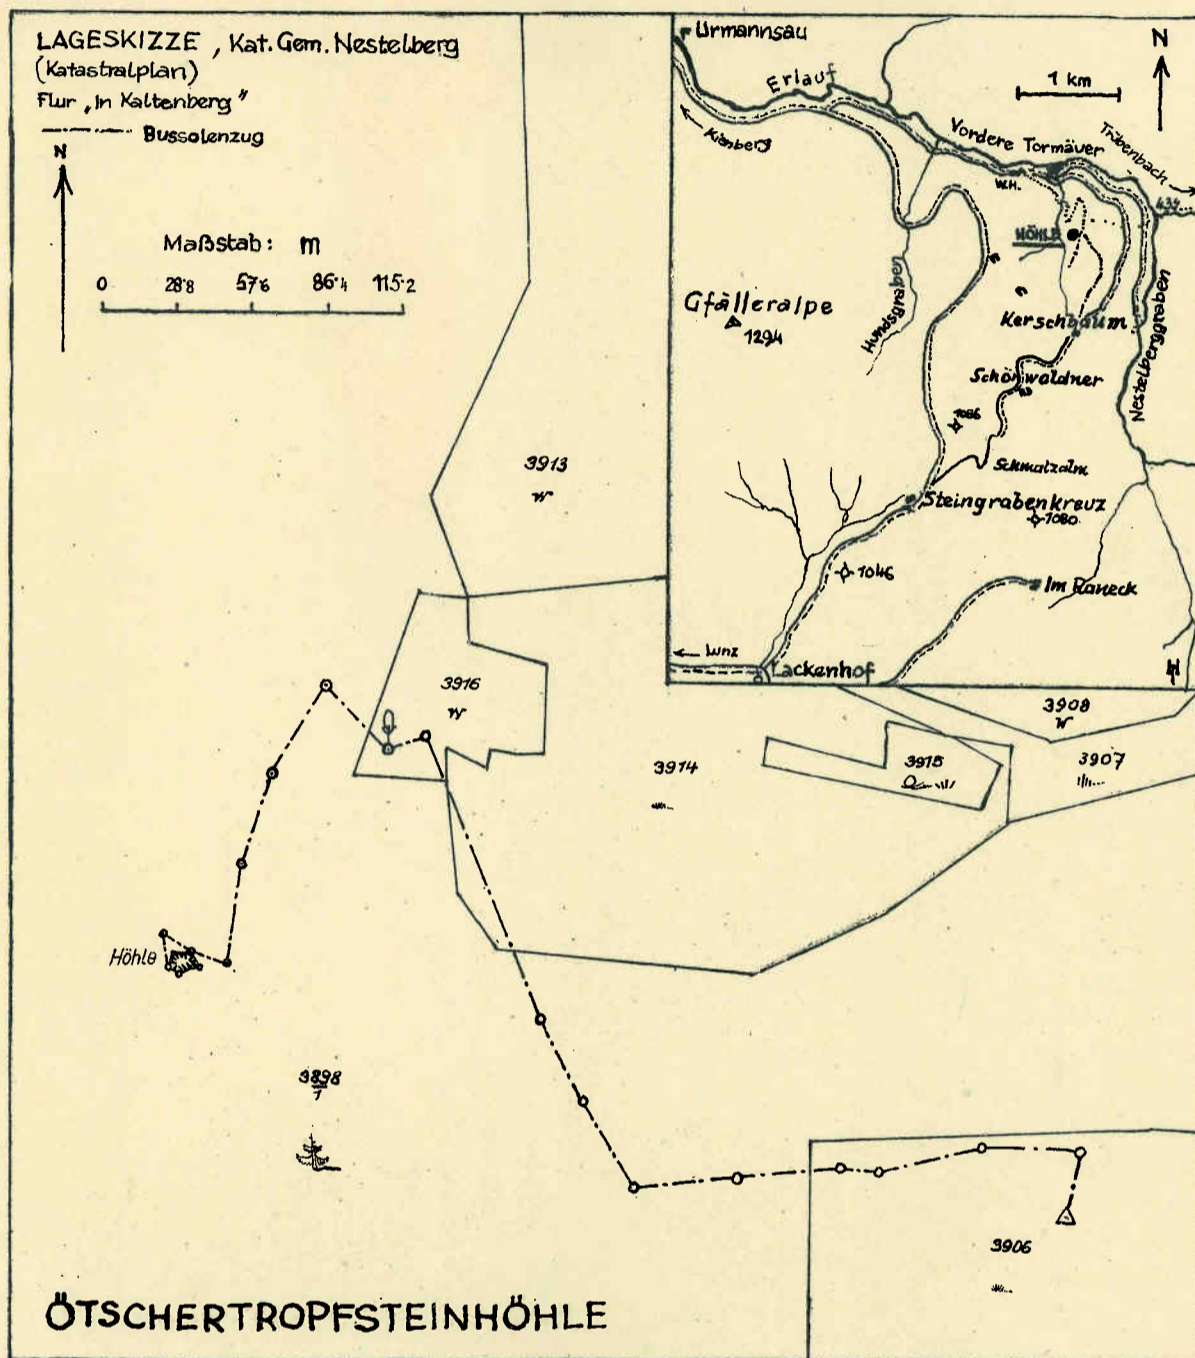

Beilagen

B.W.
23.I.1951.

ÖTSCHERTROPFSTEINHÖHLE / Roßkogel
SCHNITT

VERMESSUNG;
 Landesverein n.österr. Höhlenforscher 1950

gez.
 Dr. H. TRIMMEL
 1952