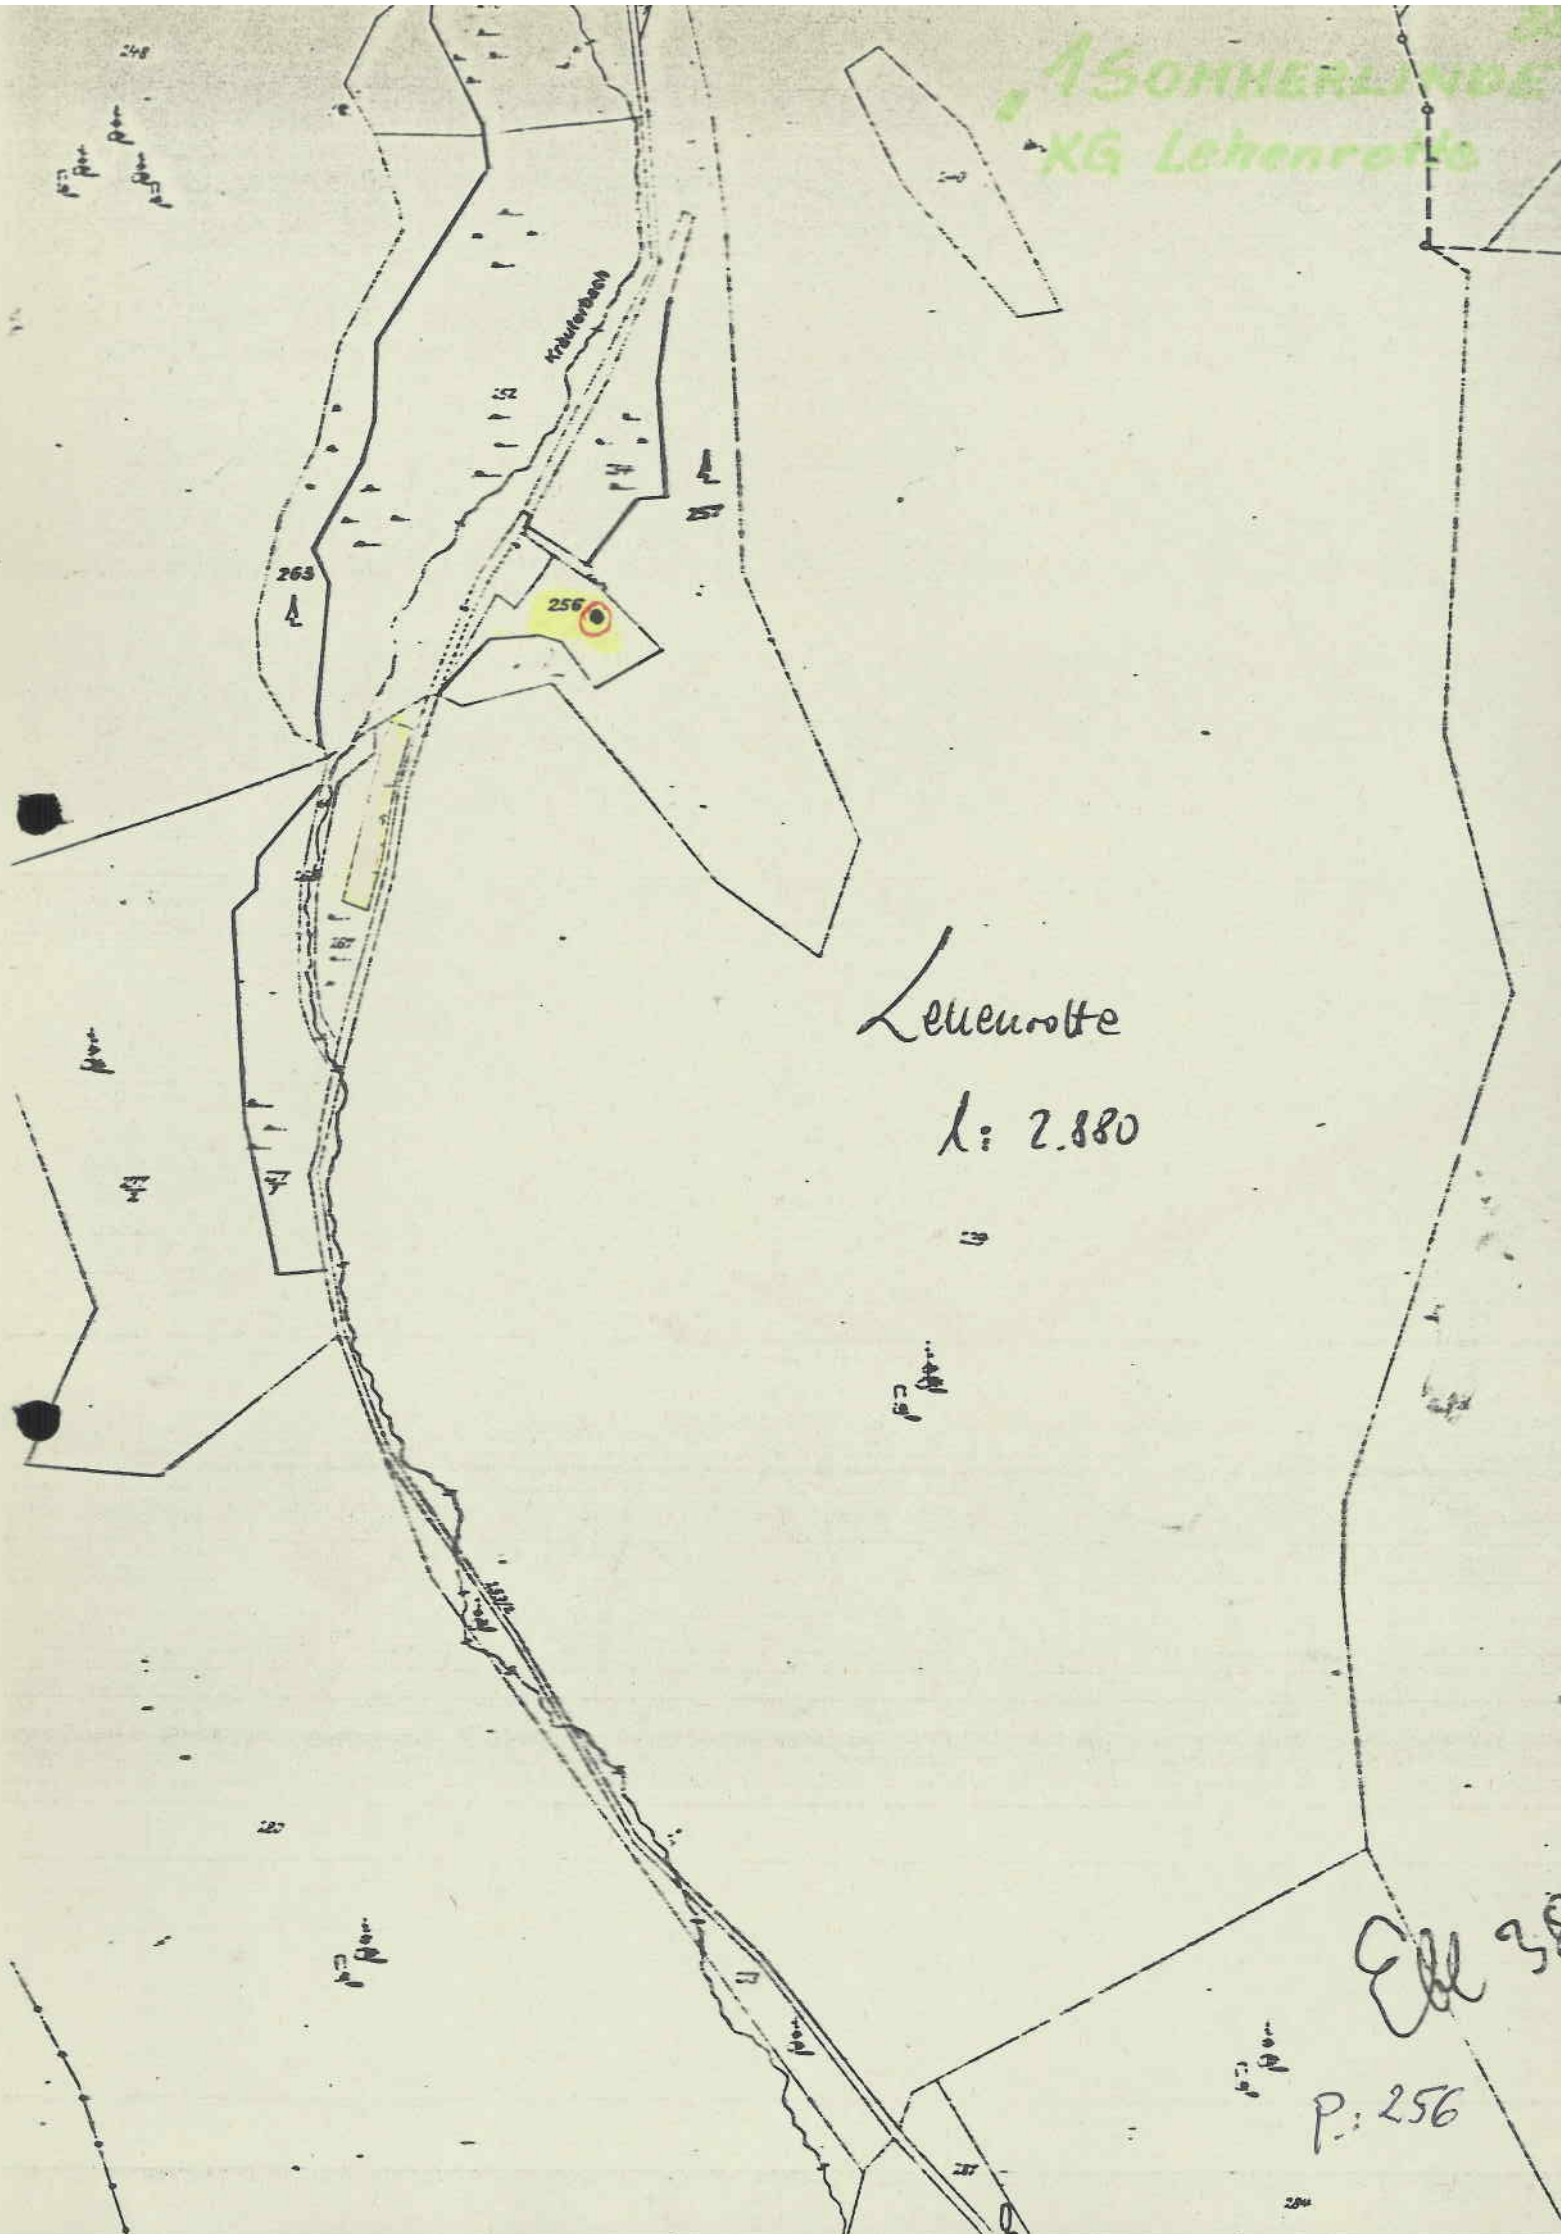

" 1 SOMMERLINDE "

KG Lehenrotte

Skizze

Legende

• Standplatz der Linde.

Maßstab 1: 50.000.

Lehenrotte

1:50.000

Kräuterbach

Linde

150MMERLINDE
XG Lehenrotte

Lehenrotte

L: 2.880

Edl 35

P: 256