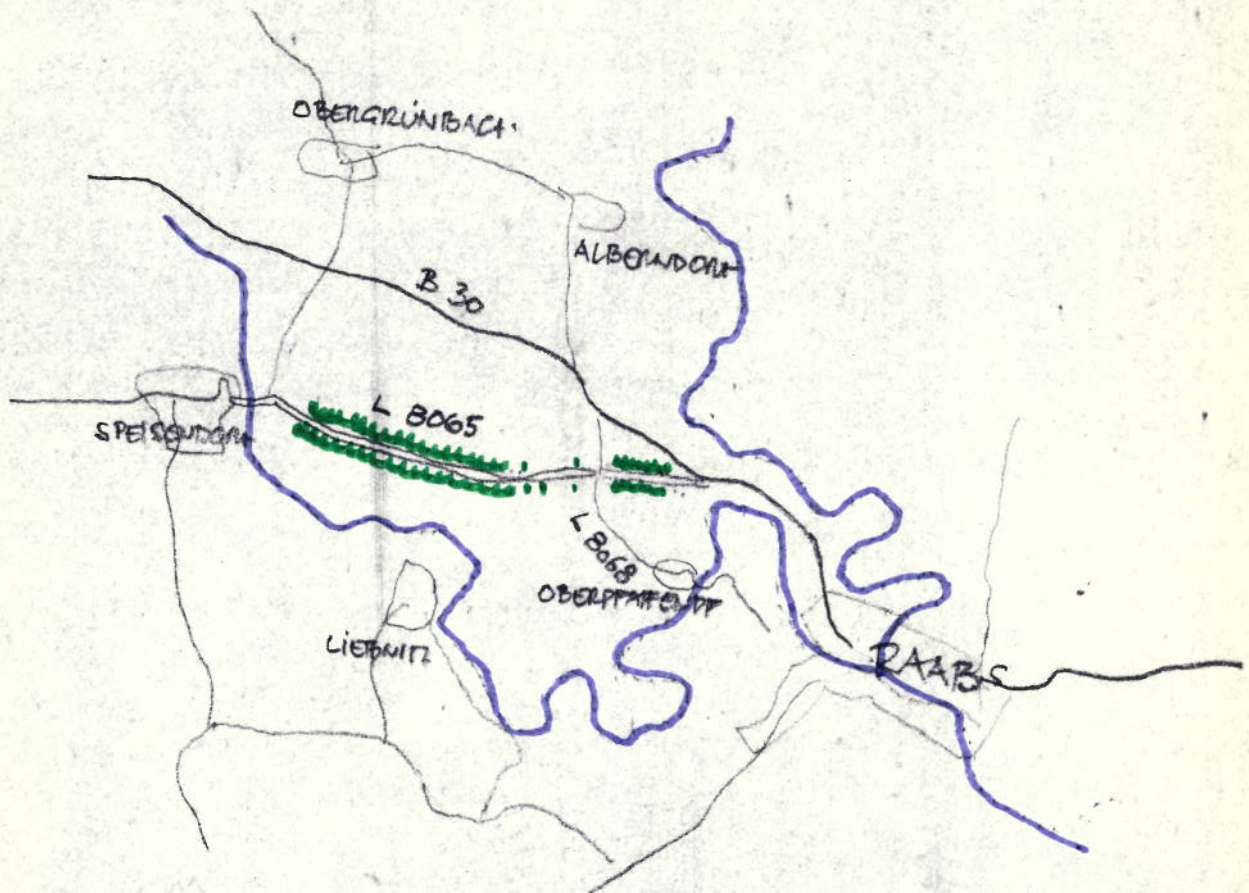

OK 1:25.000

1990

NATURDENKMAL „WINTERLINDENALLEE“
AN DER LANDESSTRASSE 8065.

KARTEUSKIZZE 1:50.000.

N.D. GEBIETSBAUAMT IV
KREIS ID., 18.4.80

Jm