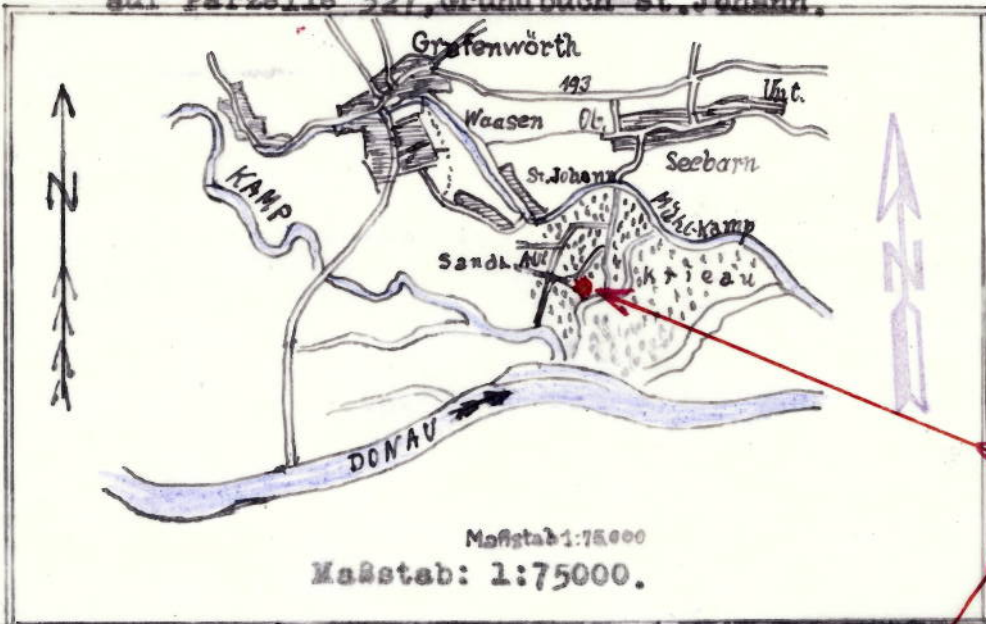

St. Johann  
Ortschaft

KG Seebarn

"1 STIELEICHE"

KG St. Johann

X Standort der Eiche

"1 Stieleiche"

zu Tsb. Nr. 200.

SKIZZE

über den Standort der zum Naturschutzdenkmal beantragten Eiche,  
auf Parzelle 327, Grundbuch St. Johann.

*Am Ende  
des im Natur-  
schutzdenkmal  
beantragten Eichen*