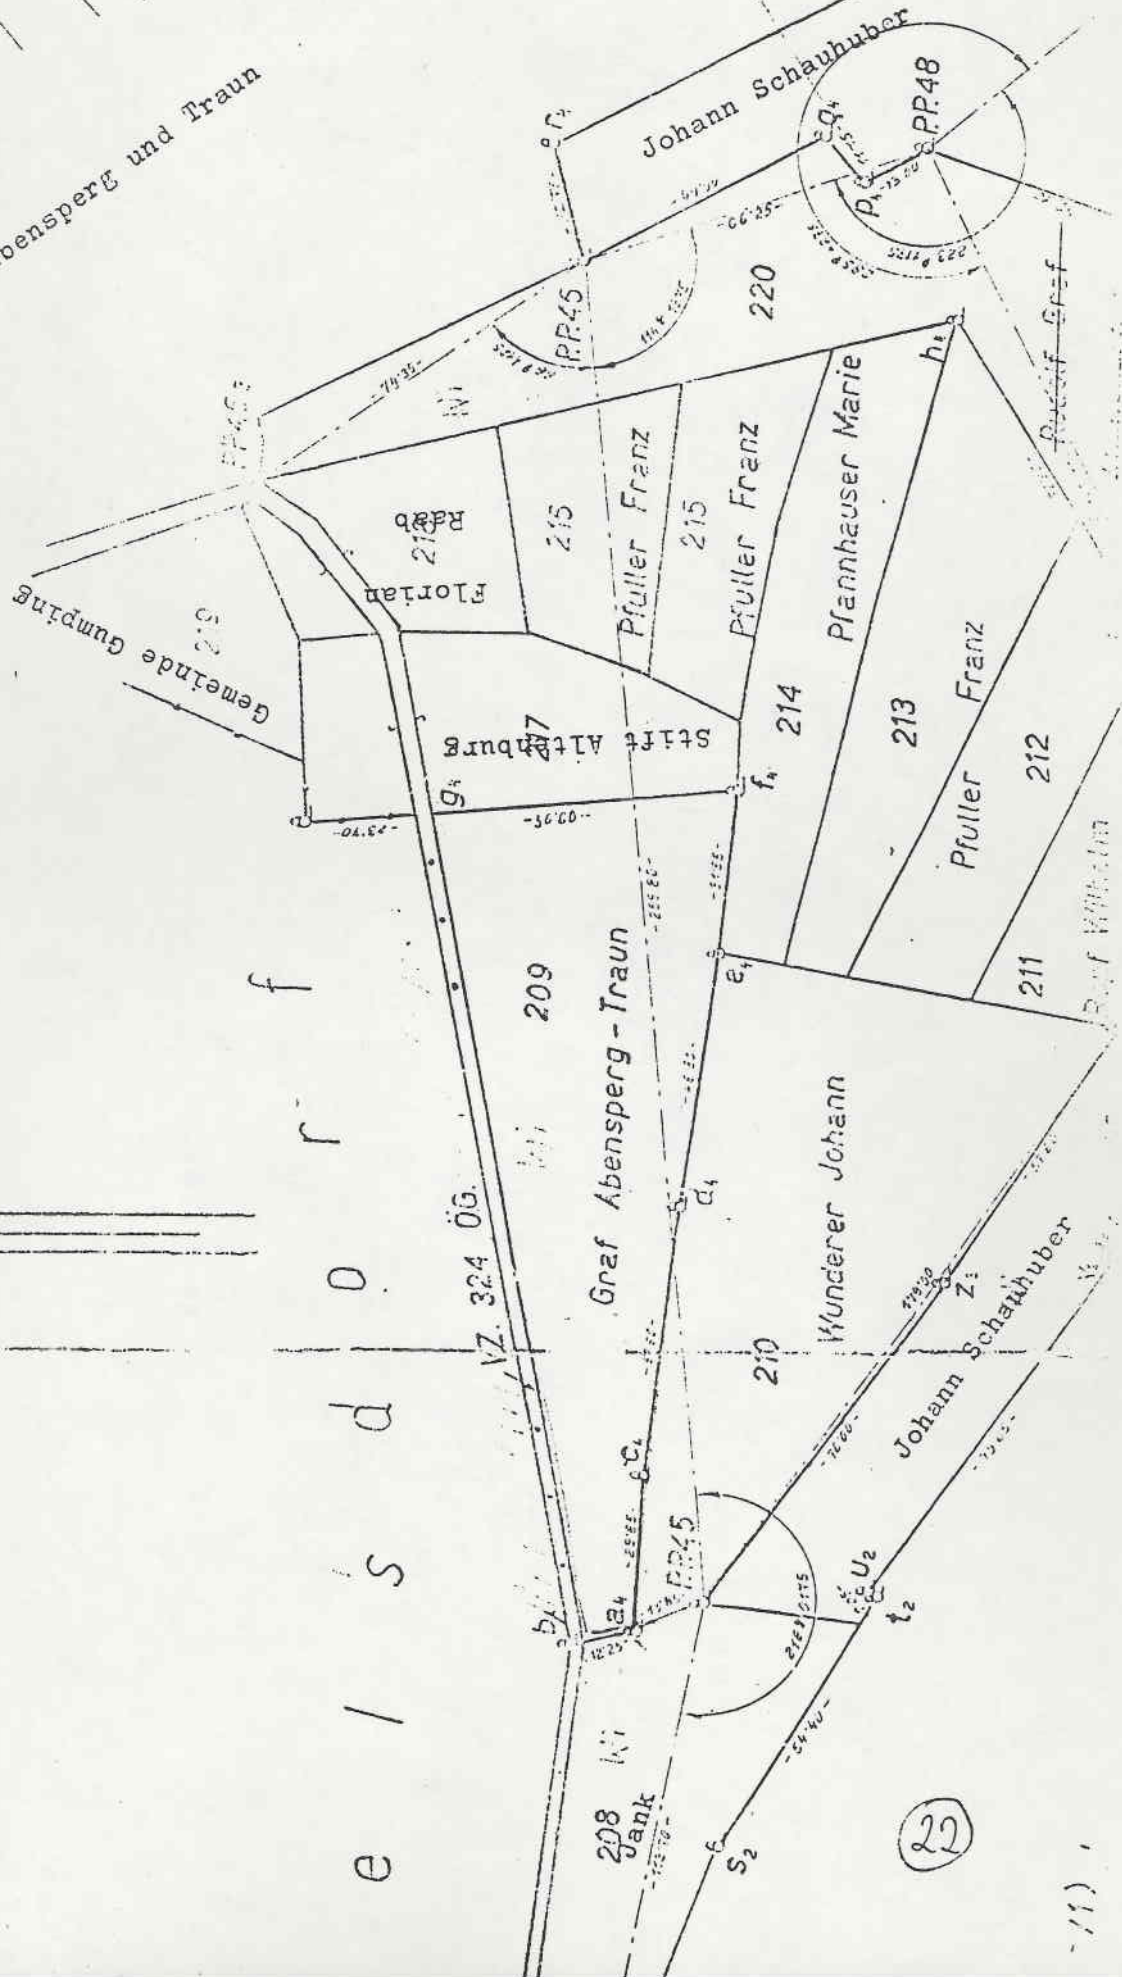

Altkat

Abensberg und Traun

Gemeinde Gumping

Gräf Abensberg - Traun

Johann Schaubhuber

Wunderer Johann

Johann Schaubhuber

Pfannhauser Marie

Pastor Graf

Prof. Winkler

(22)

Feuchtgebiet

Legende:

- G Nummer
- Nutzungssymbole
- Wüangel
- sonst. Grenzen
- Nutzungslinien
- DKM Grundstück
- Grenzen (Katastralgemeinde)
- Bezirke
- Katastralgemeinde Nummern