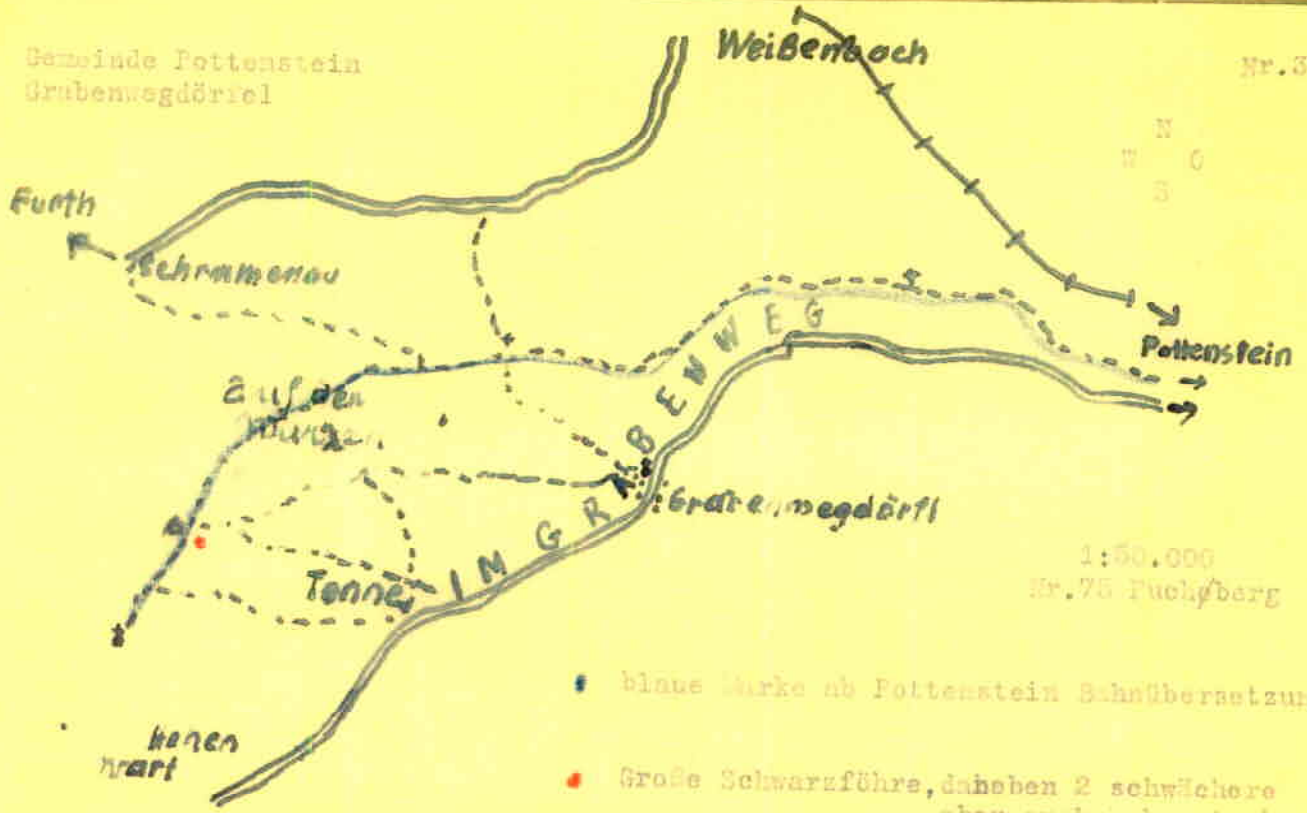

Gemeinde Pottenstein
Grabenwegdörfel

Nr. 37

N
W O
S

- blaue Marke ab Pottenstein Bahnübersetzung
- Große Schwarzföhre, daboben 2 schwächere aber auch sehr stark
- △ Stein Nr. 69

Skizze