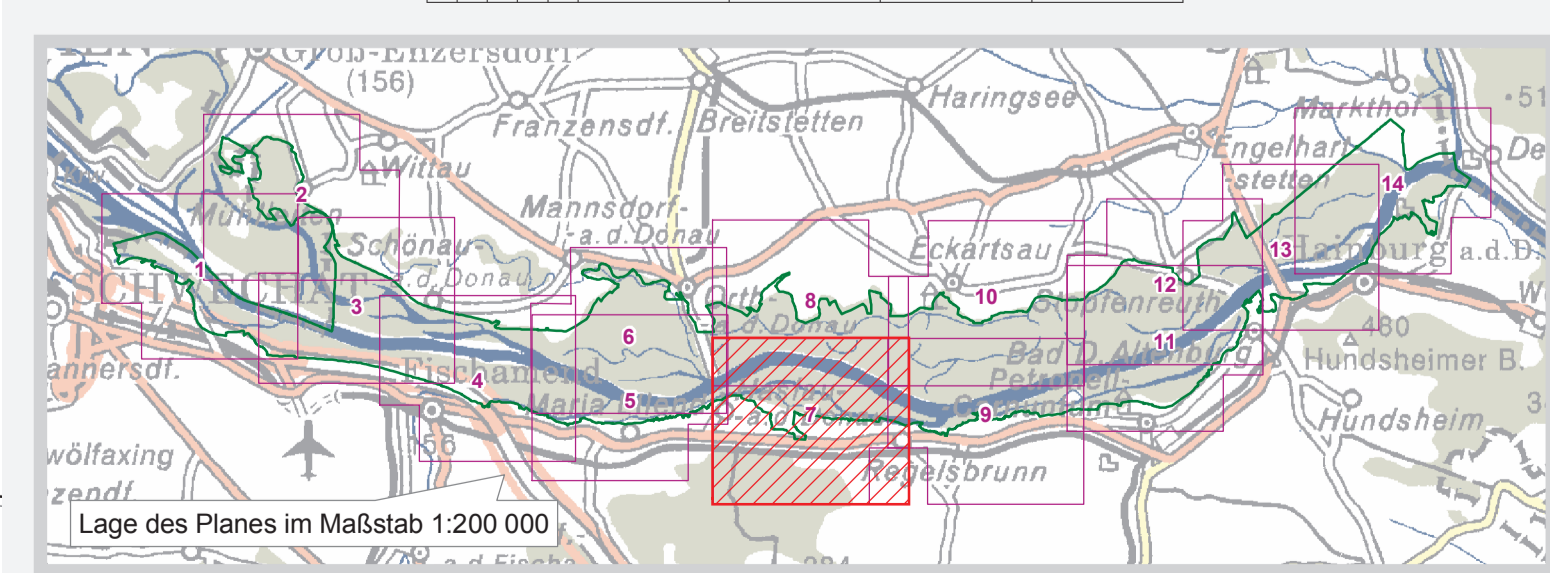

**EUROPASCHUTZGEBIET
VOGELSCHUTZGEBIET
DONAU-AUEN ÖSTLICH VON WIEN**

DETAILPLAN 7

Europaschutzgebiet Donau - Auen östlich von Wien

- Donau-Auen östlich von Wien
- Gebietsaußengrenze laut Verordnung
- Punkt laut Anlage 1 zu § 6
- **Verwaltungsgrenzen**
- Landesgrenze
- Grenze politischer Bezirke
- Grenze politischer Gemeinden
- Katastralgemeindegrenze
- Grundstück

Maßstab 1 : 5 000

100 0 100 200 300 400m