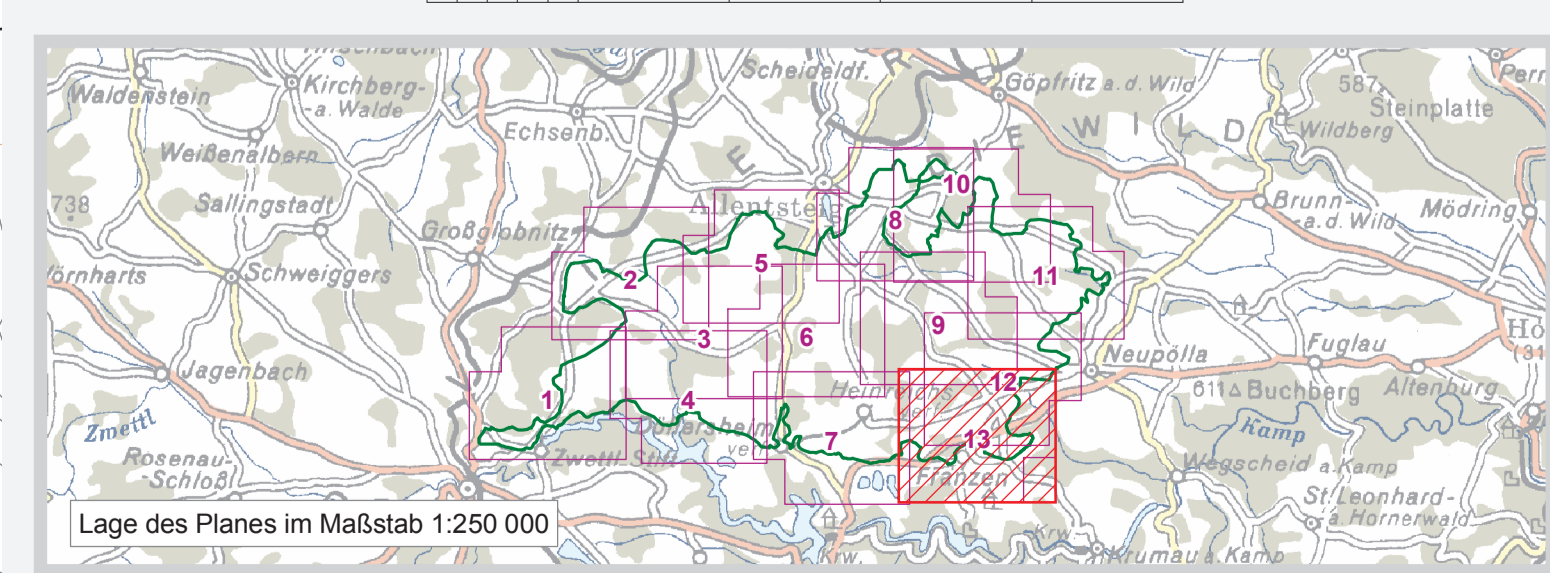

EUROPASCHUTZGEBIET VOGELSCHUTZGEBIET TÜPL ALLENTSTEIG DETAILPLAN 13

- Europaschutzgebiet TÜPL Allentsteig
- Truppenübungsplatz Allentsteig
- Gebietsaußengrenze laut Verordnung
- Punkt laut Anlage 1 zu § 12
- Verwaltungsgrenzen
- Landesgrenze
- Grenze politischer Bezirke
- Grenze politischer Gemeinden
- Katastralgemeindengrenze
- Grundstück