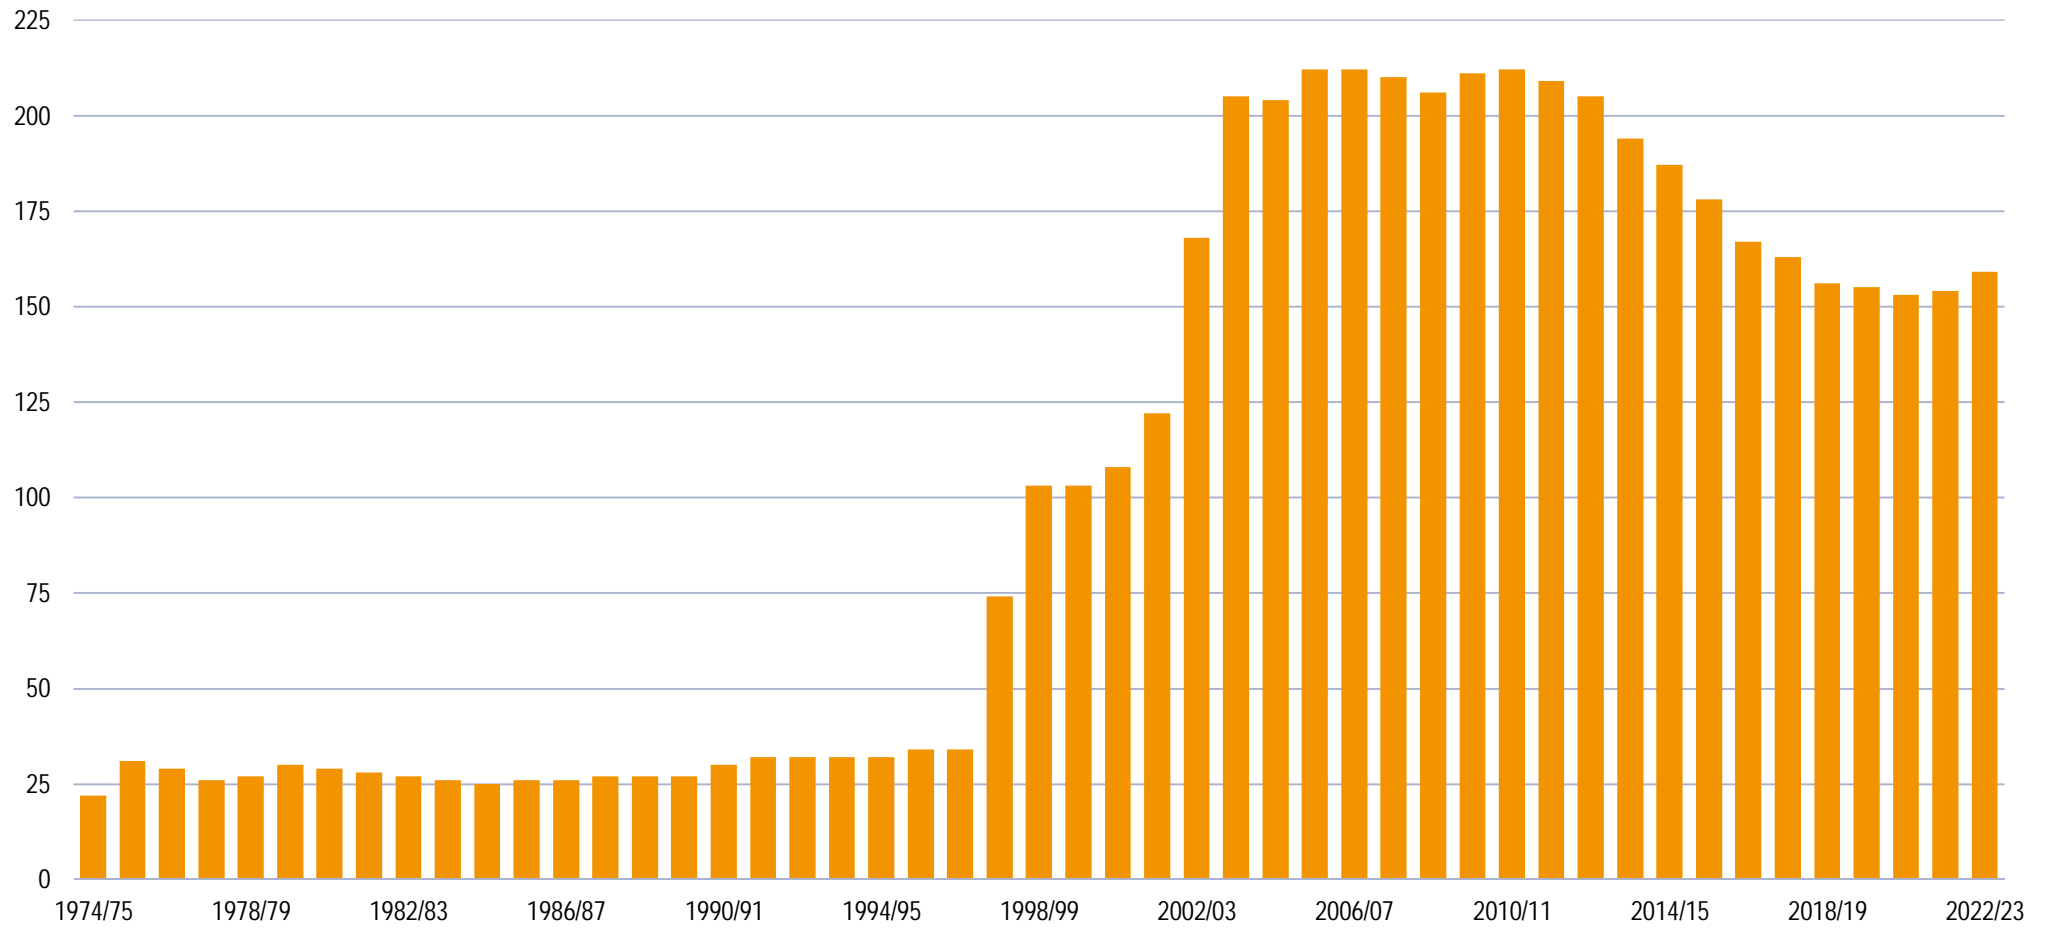

## Horte 1974/75-2022/23 in NÖ

Quelle: Bildungsdirektion NÖ