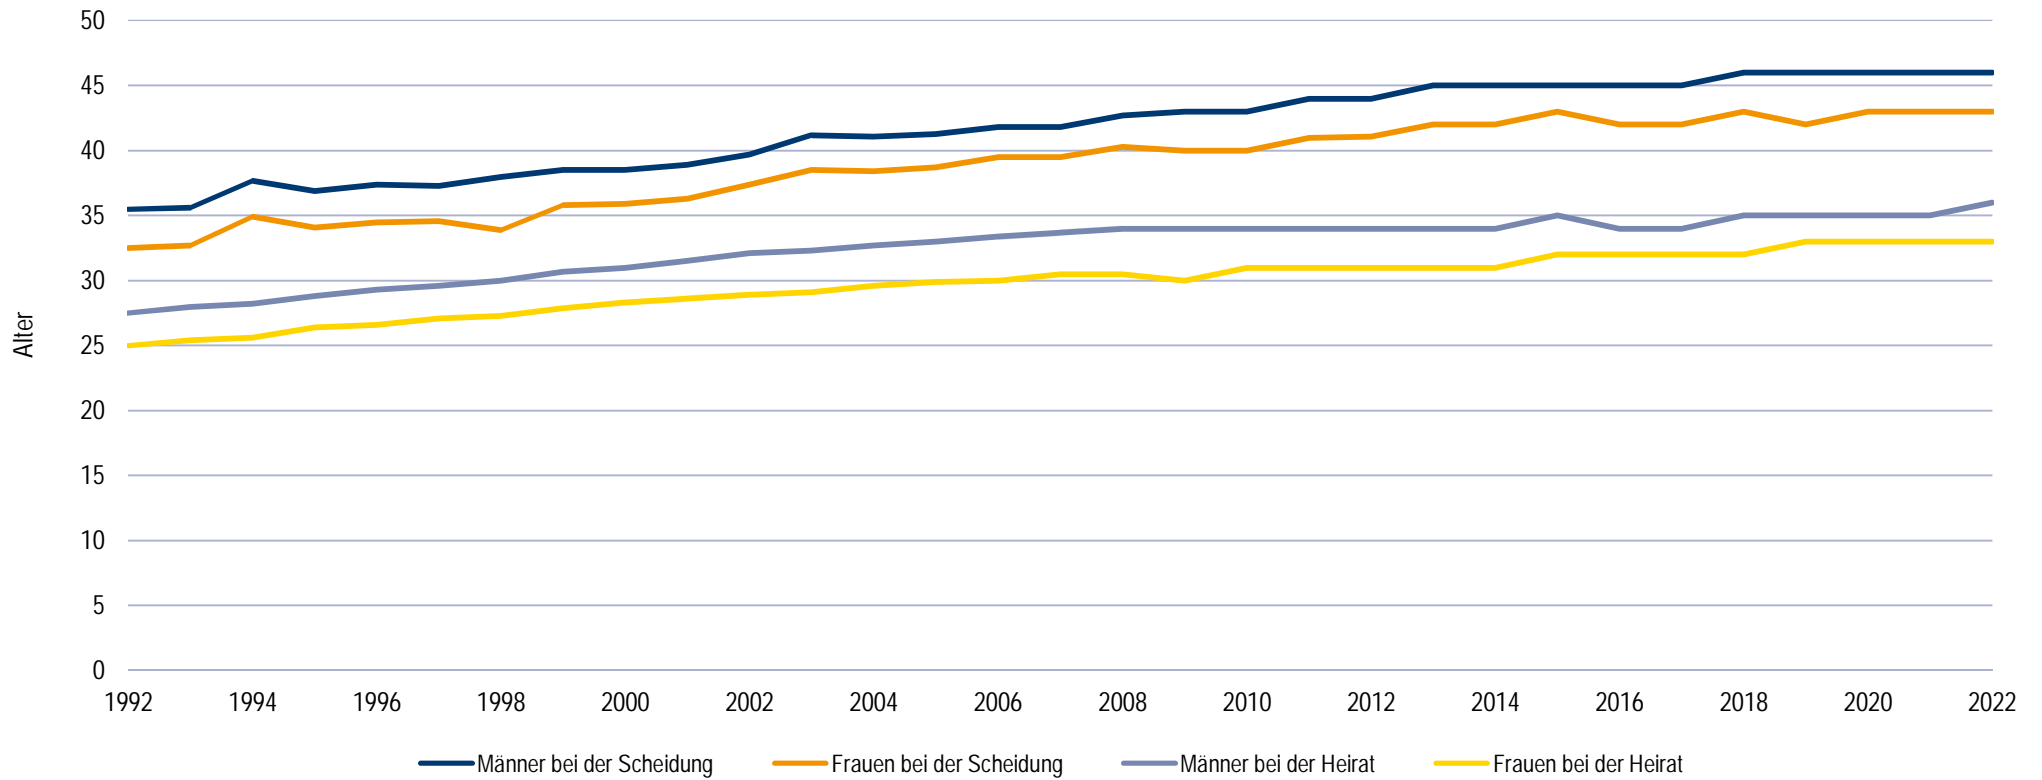

Mittleres Alter (Median) bei Eheschließung und -scheidung 1992-2022 in NÖ

Anmerkung: Für diese Darstellung konnten ausschließlich verschiedengeschlechtliche Ehen berücksichtigt werden.

Quelle: Statistik Austria